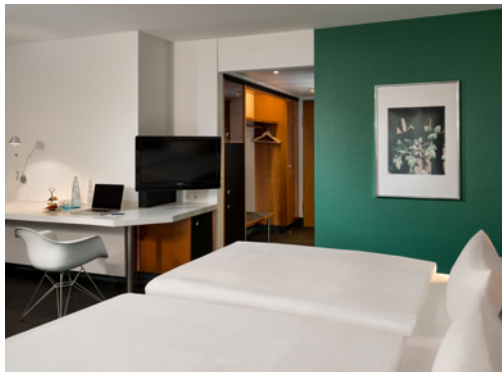

Dorint · Kongresshotel · Düsseldorf/Neuss

Selikumer Straße 25 · 41460 Neuss

Tel.: +49 2131 262-913 · bankett.neuss@dorint.com · dorint.com/neuss

Ihre Vorteile · Plus Points

- Modernes Businesshotel inmitten des idyllischen Stadt- und Rosengartens
  Modern business hotel amidst the idyllic city and rose garden
- Sehr gute Verkehrsanbindung · Excellent traffic links
- Direkt verbunden mit der Kongresshalle – Möglichkeit für Großveranstaltungen mit bis zu 3.000 Personen
  Directly connected to the convention hall – facility available for big events for a maximum of 3,000 persons
- Einige Räume Pkw-befahrbar – ideal für Produktpräsentationen
  Some rooms with drive-in facility – ideal for product presentations

Veranstaltungsbereich · Event Area

- 17 Veranstaltungsräume von 25 bis 975 m²
  für bis zu 1.100 Personen
  17 function rooms ranging from 25 to 975 m²
  for up to 1,100 persons
- Veranstaltungsbereich mit moderner Ausstattung
  Event area fitted with modern equipment
- Event-Location „Nobber's Eck“
  mit uriger Kneipen-Atmosphäre für bis zu 150 Personen
  Event location “Nobber's Eck”
  with rustic pub atmosphere for up to 150 persons

Gastronomie · Gastronomy

- Restaurant „LeBistrot99“, 90 Sitzplätze/seats
- Biergarten (Sommer) „Mühlenwirtschaft am Rosengarten“, 110 Sitzplätze
  “Mühlenwirtschaft am Rosengarten” beer garden
  in summer, 110 seats
- Lobby Bar „Portus“, 40 Sitzplätze/seats
- Angebot an vegetarischen, veganen und glutenfreien Speisen
  Vegetarian, vegan and gluten-free fare available

Rahmenprogramme · Social Programmes

- Besichtigung Schloss Dyck* · Visit to the “Dyck castle”*
- Alpenpark Neuss (Skihalle/indoor ski slope)*
- Cocktail-Kurs* · Cocktail class*

Ausstattung · Amenities

- 209 Zimmer in 4 Kategorien, 1 Zimmer rollstuhlgerecht
  209 rooms in 4 categories, 1 room wheelchair accessible
- Tiefgarage im Hotel mit 110 Plätzen,
  öffentlicher Parkplatz am Hotel mit 200 Plätzen
  Basement parking with 110 spots at the hotel
  and public car park with 200 spots near the hotel
- Business Corner, Wäscheservice, Bügelzimmer
  Business corner, laundry and ironing services

Entfernungen · Distances

- Tram- bzw. Bushaltestelle/Tram and bus stop: 0,2 km
- Autobahn/Highway: 1 km
- Hauptbahnhof Neuss/Main train station: 3 km
- ICE-Bahnhof Düsseldorf/ICE train station: 8 km
- Messe Düsseldorf/Trade fair grounds: 13 km
- Flughafen Düsseldorf/Airport: 15 km
- „Koelnmesse“/Trade fair grounds: 39 km
- Flughafen Köln/Bonn/Airport: 55 km

Wellness + Sport · Wellness + Sports

- Fitnessraum in der 4. Etage
  mit Ausblick auf den Rosengarten
  Fitness room on the 4th floor overlooking the rose garden
- Sauna
- Verleih von Fahrrädern · Bicycle on hire
- Jogging-Strecken durch den Rosengarten
  Jogging trails through the “Rose garden”

* Für die ordnungsgemäße Erbringung ist der jeweilige externe Kooperationspartner verantwortlich.
The responsibility for the respective programmes lies with the external partner.