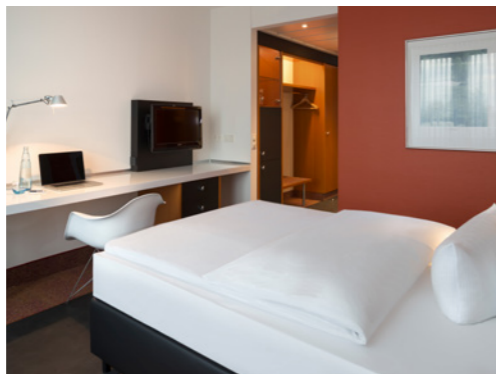

Dorint

Kongresshotel
Düsseldorf · Neuss

Dorint Hotel

STADTHALLE

FACT SHEET

Dorint · Kongresshotel · Düsseldorf/Neuss · Kapazitäten der Tagungsräume / Meeting Room Capacity									
Raumbezeichnung Room	Fläche m ² Area m ²	Höhe m Height m	Länge m Length m	Breite m Width m	Kino Theatre	Parlament Classroom	Kabarett Cabaret	U-Form U-shape	Bankett Banquet
Cornelius 1**	100	3,5	14,5	6,9	80	60	20	34	50
Cornelius 2**	100	3,5	14,5	6,9	70	50	20	32	50
Cornelius 1 + 2**	200	3,5	14,5	13,8	150	110	66	40	120
Heinrich Heine 1**	60	3,5	8,9	6,8	40	28	12	20	20
Heinrich Heine 2**	60	3,5	8,9	6,8	40	28	12	20	20
Heinrich Heine 3**	60	3,5	8,9	6,8	40	28	12	20	20
Heinrich Heine 4**	30	3,5	8,9	3,4	16	12	6		10
Heinrich Heine 1 + 2**	120	3,5	8,9	13,6	100	66	36	32	60
Heinrich Heine 1 + 2 + 3**	180	3,5	8,9	20,4	160	84	54	44	100
Heinrich Heine 3 + 4**	90	3,5	8,9	10,2	40	30	20	26	50
Heinrich Heine 1 + 2 + 3 + 4**	210	3,5	8,9	23,6	200	132	72	50	120
Beethoven 1**	60	3,5	9,5	6,4	40	28	12	20	20
Beethoven 2**	60	3,5	9,5	6,4	40	28	12	20	20
Beethoven 3**	90	3,5	9,5	9,5	50	32	24	20	60
Beethoven 4**	160	3,5	16,9	9,5	70	60	42	30	80
Beethoven 1 + 2**	120	3,5	9,5	12,8	80	40	36	26	60
Beethoven 1 + 2 + 3**	210	3,5	22,2	9,5	100	70	54	40	120
Beethoven 2 + 3**	150	3,5	15,8	9,5	80	50	42	30	80
Beethoven 3 + 4**	250	3,5	26,4	9,5	140	90	72	40	140
Beethoven 1 + 2 + 3 + 4**	370	3,5	L-Form	L-Form	240	-	108	-	200
Schadow	45	3,5	5,9	7,7	30	16	-	14	-
Renoir	40	3,5	6,7	6,0	24	18	-	14	-
Liebermann	40	3,5	6,8	5,9	24	18	-	14	-
Otto Dix	25	3,5	6,0	4,2	-	-	-	-	-
Campendonk	25	3,5	5,9	4,3	12	-	-	-	-
Schumann	25	3,5	6,0	4,2	12	-	-	-	-
Nolde	25	3,5	5,9	4,3	12	-	-	-	-
Eingangsfoyer**	825	3,6	45,0	6,5 - 23,0	250	150	-	-	200
Kongresshalle**	775	7,6	31,0	25,0	1100	560	300	-	500
Bühnenfoyer**	205	3,6	45,0	6,5	100	100	-	-	100
Kongresshalle + Bühne**	975	7,6	39,0	25,0	1100	560	-	-	700
Gartenfoyer**	420	3,6	51,0	6,5 - 9,5	100	100	-	-	100